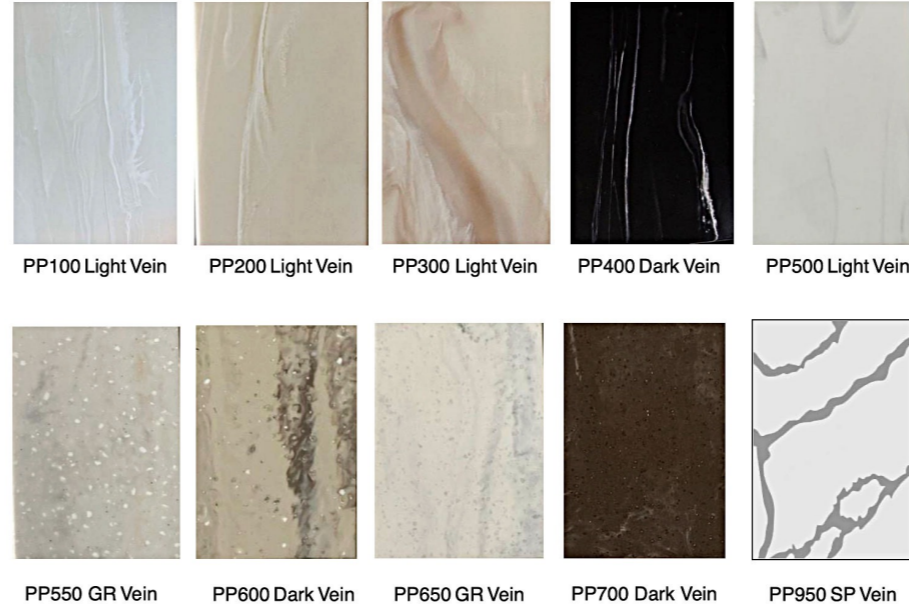

Marbela

EBAT / SIZES (cm)	60	70	80	90	100	120	140	160	180	200	220
60											
70											
80											
90											
100											
110											
120											

Ürün Özellikleri :

- 1- %100 Antibakteriyel, Neme Dayanıklı Ve Kararma Yapmaz.
- 2- %100 Yerli Üretim Olup Akrilik Malzemeden Üretilmektedir.
- 3- Ürünlerimiz standarttır, ayrıca özel üretim yapılabilmektedir.
- 4- Açık gider yüzeyi ve standart eğimi sayesinde su birikmesini engeller.
- 5- Kaydırmazlığa sahip, gözeneksiz malzemeden üretilmektedir.
- 6- Yere sıfır monte edilebilir.
- 7- Kolay temizlik için pratik saç tutucu mevcuttur.

Product Features :

- 1- 100% Antibacterial, Moisture Resistant and Does Not Darken.
- 2- It is 100% Domestic Production and Made of Acrylic Solid Surface Material.
- 3- Our products are standard, but special production can also be made.
- 4- It prevents water accumulation thanks to its open drain surface and standard slope.
- 5- It is produced from non-porous material that is non-slip.
- 6- Can be mounted flush to the ground.
- 7- A practical hair holder is available for easy cleaning.

Available Colors :