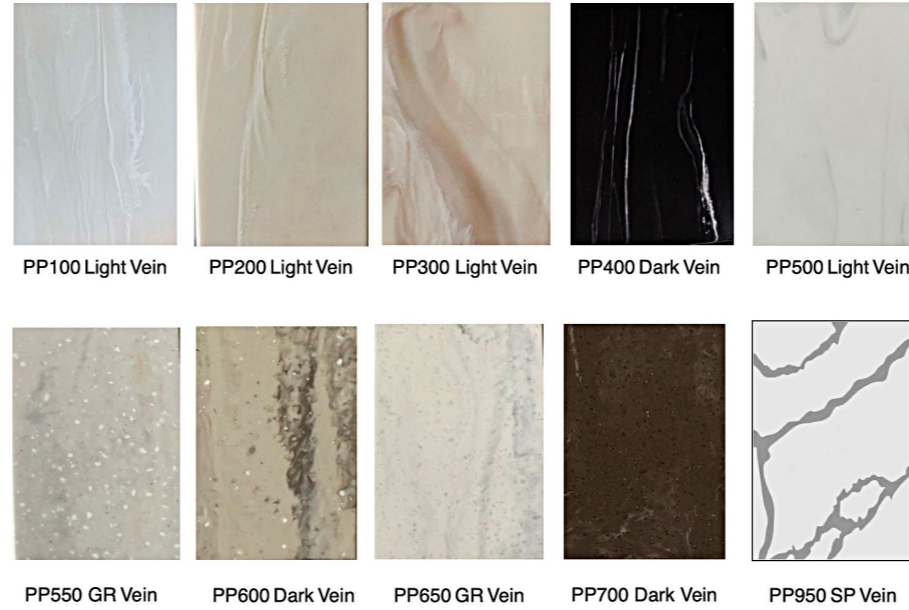

Available Colors :

Marbela Liner

EBAT / SIZES (cm)	60	70	80	90	100	120	140	160	180	200	220
60											
70											
80											
90											
100											
110											
120											

Ürün Özellikleri :

Available Colors :

Fotoğraflar / Pictures