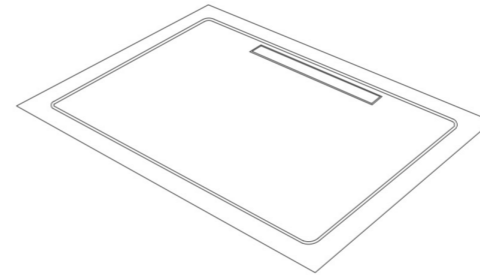

PORCELAIN SHOWER TRAYS

Escape-A

Escape-A Ebat/Size

80x80 cm	90x80 cm
80x100 cm	90x100 cm
80x120 cm	90x120 cm
80x140 cm	90x140 cm
80x160 cm	90x160 cm
80x180 cm	90x180 cm
80x200 cm	90x200 cm
80x220 cm	90x220 cm

Escape-B

Escape-B Ebat/Size

80x80 cm	90x80 cm
80x100 cm	90x100 cm
80x120 cm	90x120 cm
80x140 cm	90x140 cm
80x160 cm	90x160 cm
80x180 cm	90x180 cm
80x200 cm	90x200 cm
80x220 cm	90x220 cm

Ürün Özellikleri :