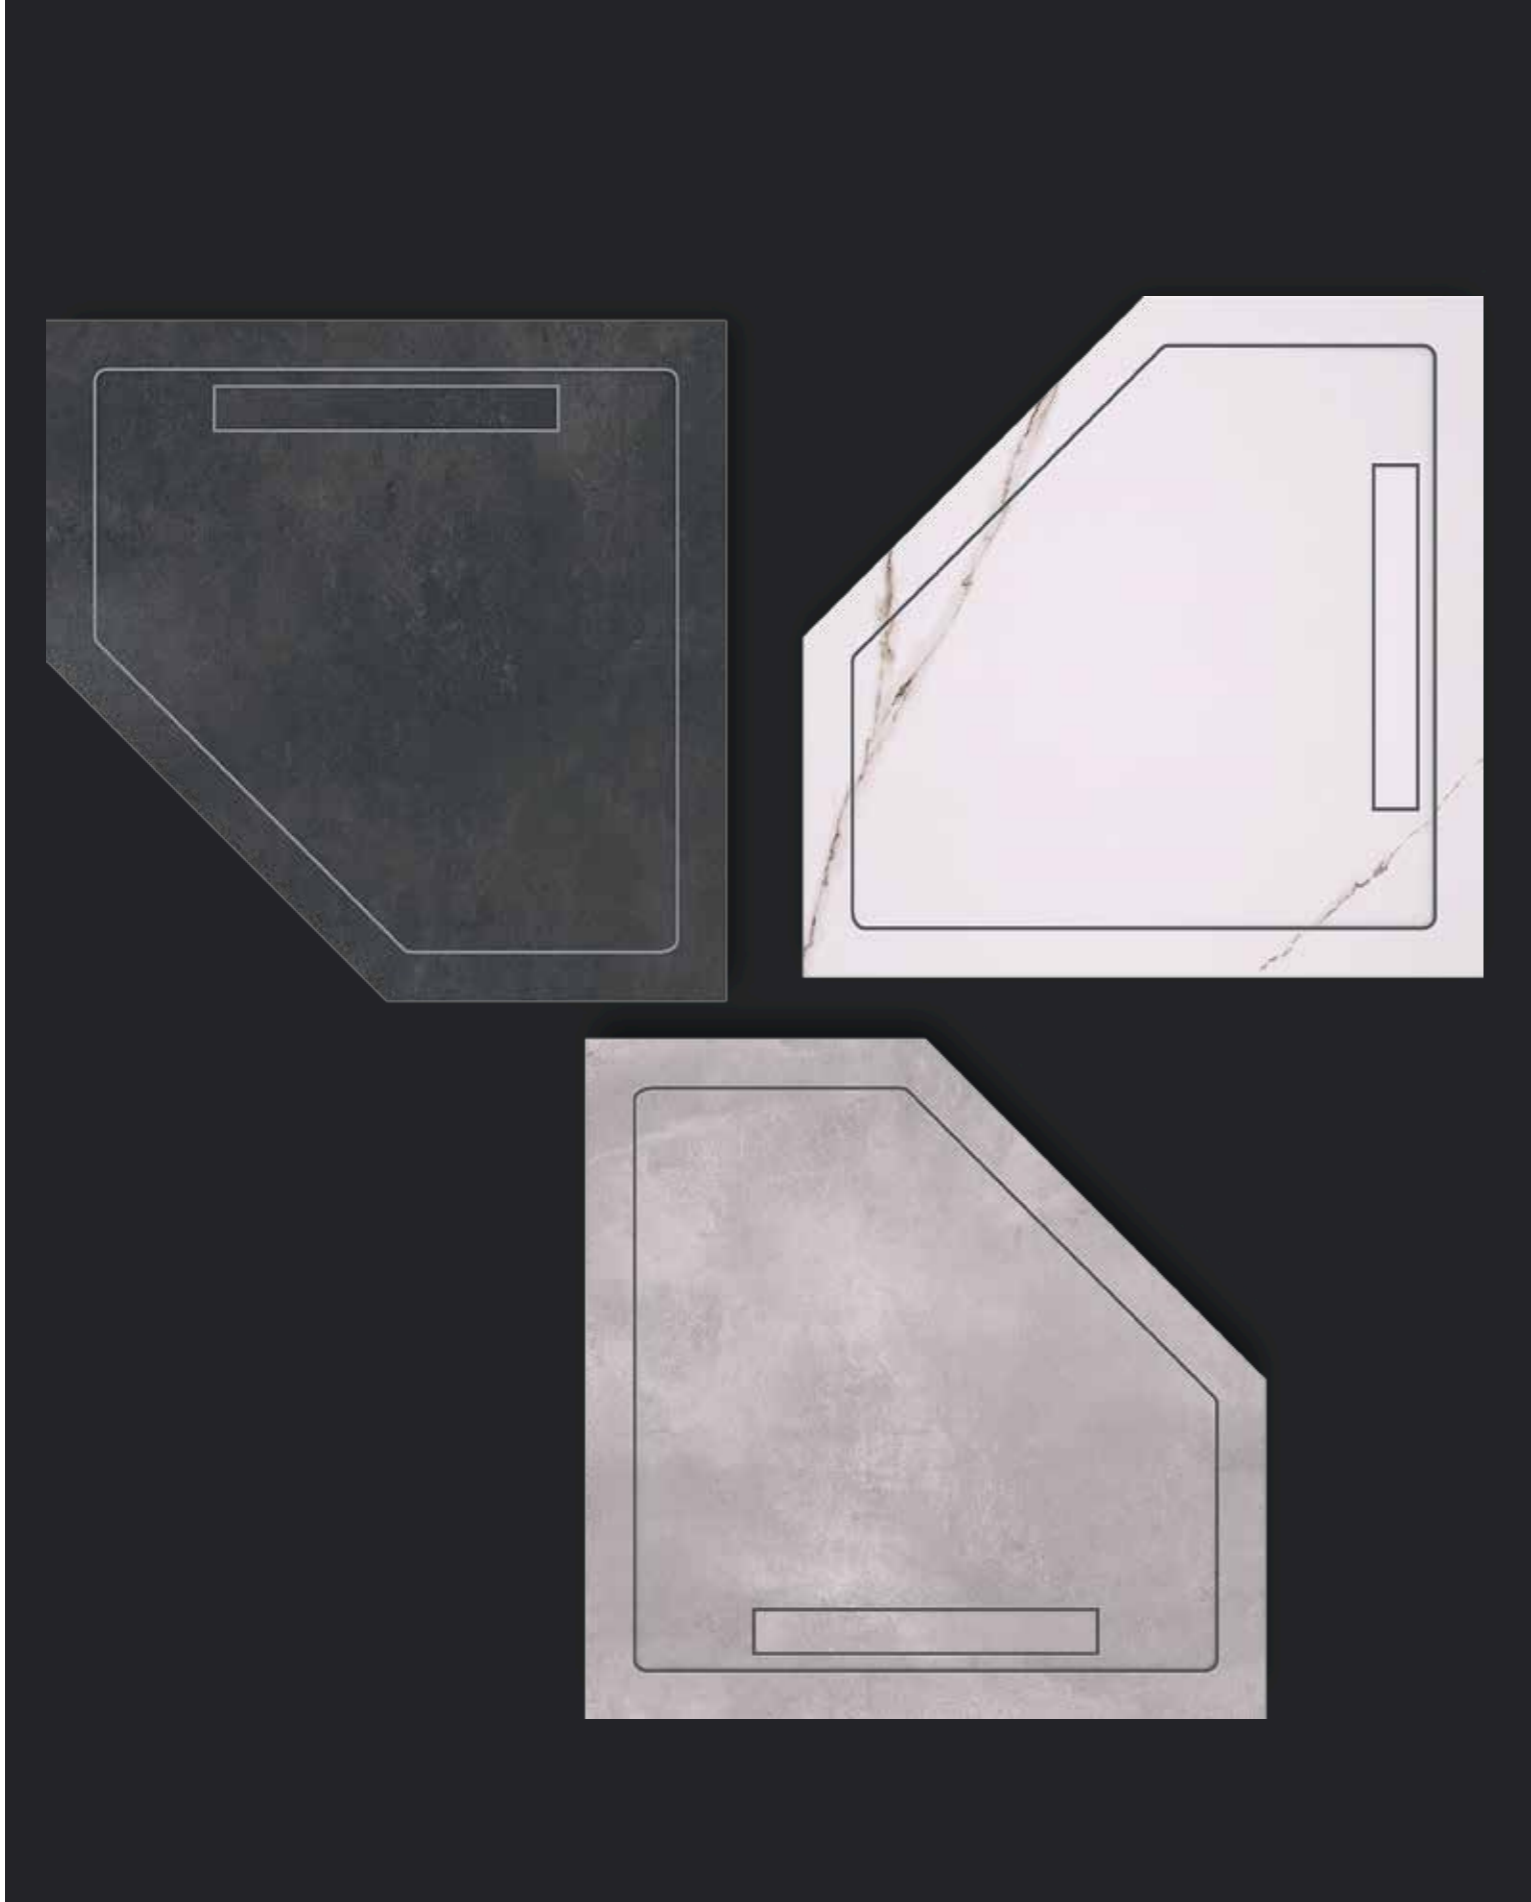

Ventura-A

Ventura-A Ebat/Size